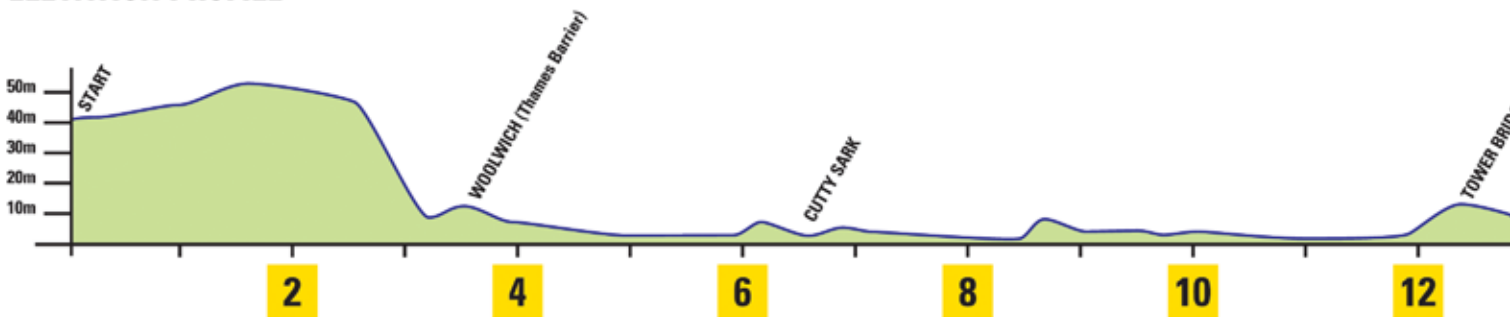

2014 COURSE MAP

ELEVATION PROFILE

REAL TIME PACE GUIDE

Mile	Wheel chair Men	Wheel chair Women	IPC Leaders	Elite Women	Elite Men	3:30 Pace	4:30 Pace	5:00 Pace	6:00 Pace
Start	08:55	08:55	09:00	09:15	10:00	10:00	10:00	10:00	10:00
1	08:58	08:58	09:05	09:20	10:04	10:08	10:10	10:11	10:14
2	09:01	09:01	09:10	09:25	10:09	10:16	10:20	10:22	10:27
3	09:05	09:05	09:16	09:31	10:14	10:24	10:30	10:34	10:41
4	09:08	09:08	09:21	09:36	10:19	10:32	10:41	10:45	10:55
5	09:12	09:12	09:27	09:41	10:23	10:40	10:51	10:57	11:09
6	09:15	09:15	09:32	09:47	10:28	10:48	11:01	11:08	11:22
7	09:19	09:19	09:38	09:52	10:33	10:56	11:12	11:20	11:36
8	09:22	09:22	09:43	09:57	10:38	11:04	11:22	11:31	11:50
9	09:25	09:25	09:49	10:03	10:42	11:12	11:32	11:43	12:04
10	09:29	09:29	09:54	10:08	10:47	11:20	11:43	11:54	12:18
11	09:32	09:32	10:00	10:13	10:52	11:28	11:53	12:05	12:31
12	09:36	09:36	10:05	10:19	10:57	11:36	12:03	12:17	12:45
13	09:39	09:39	10:11	10:24	11:01	11:44	12:13	12:28	12:59
14	09:43	09:43	10:16	10:29	11:06	11:52	12:24	12:40	13:12
15	09:46	09:46	10:22	10:35	11:11	12:00	12:34	12:51	13:26
16	09:49	09:49	10:27	10:40	11:16	12:08	12:44	13:03	13:40
17	09:53	09:53	10:33	10:45	11:21	12:16	12:55	13:14	13:54
18	09:56	09:56	10:38	10:51	11:25	12:24	13:05	13:26	13:07
19	10:00	10:00	10:44	10:56	11:30	12:32	13:15	13:37	14:21
20	10:03	10:03	10:49	11:01	11:35	12:40	13:26	13:49	14:35
21	10:07	10:07	10:55	11:07	11:40	12:48	13:36	14:00	14:49
22	10:10	10:10	11:00	11:12	11:44	12:56	13:46	14:11	15:02
23	10:13	10:13	11:06	11:17	11:49	13:04	13:56	14:23	15:16
24	10:17	10:17	11:11	11:23	11:54	13:12	14:07	14:34	15:30
25	10:20	10:20	11:17	11:28	11:59	13:20	14:17	14:46	15:44
26	10:24	10:24	11:22	11:33	12:03	13:28	14:27	14:57	15:57
Finish	10:25	10:25	11:23	11:35	12:05	13:30	14:30	15:00	16:00